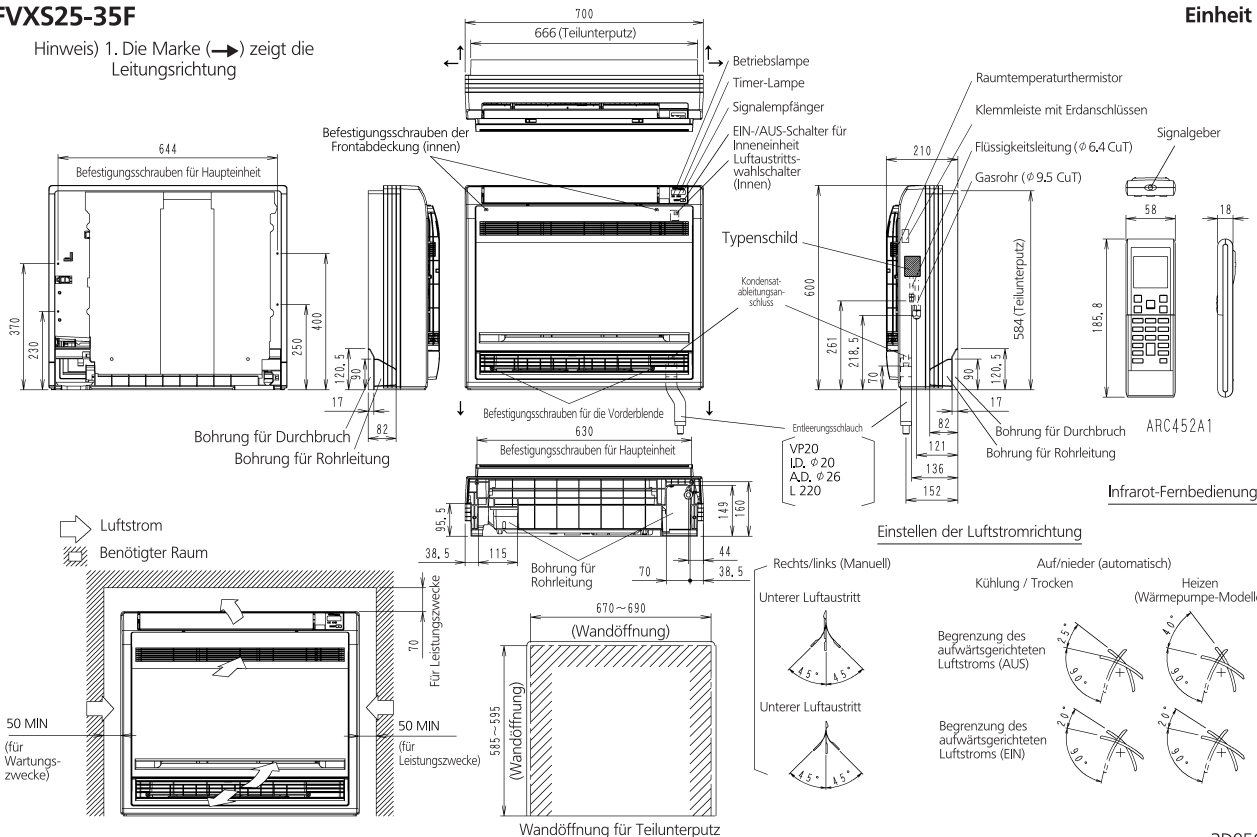

FVXS25-35F

Einheit (mm)

Hinweis 1. Die Marke (→) zeigt die
Leitungsrichtung

Einstellen der Luftstromrichtung

3D056135A