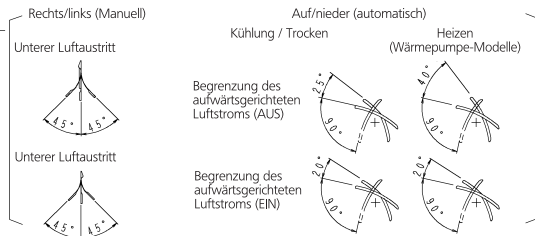

FVXS25-35F

Einheit (mm)

Hinweis 1. Die Marke (→) zeigt die
Leitungsrichtung

Einstellen der Luftstromrichtung

3D056135A