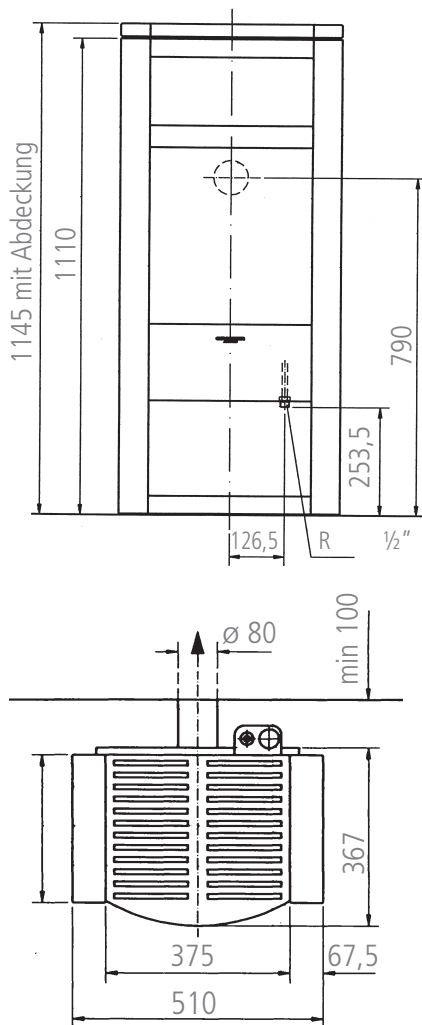

60-57 Main Panorama

60-57 Main Panorama für Kaminanschluss

Technische Daten	
CE-Produkt-ID-Nr.	CE0085BM0493
Nennwärmeleistung Propan/Erdgas	4,2 / 5,0 kW
Nennwärmebelastung Propan/Erdgas	5,1 / 6,1 kW
Erforderlicher Gasanschluss	
Rauchrohr \varnothing	80 mm
Maße	
Wandabstand hinten	120 mm
Gewicht	44 kg