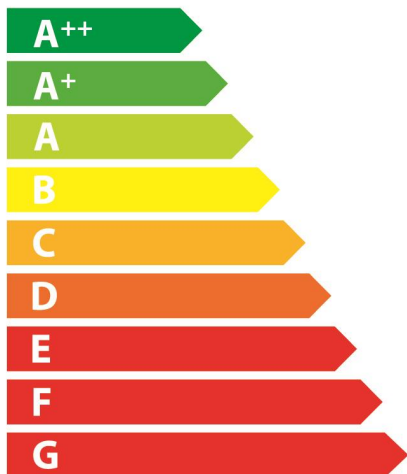

ENERG
енергия · ενεργεια

HAAS+SOHN

Esprit IV 185.16

7,5
kW

ENERGIA · ЕНЕРГИЯ · ΕΝΕΡΓΕΙΑ · ENERGIJA · ENERGY · ENERGIE · ENERGI

2015/1186