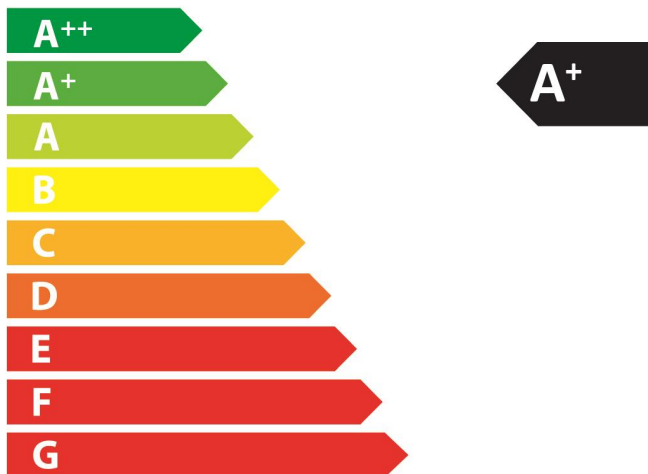

ENERG
енергия · ενεργεια

HAAS+SOHN

Komfort-IV 180.18

8,3
kW

ENERGIA · ЕНЕРГИЯ · ΕΝΕΡΓΕΙΑ · ENERGIJA · ENERGY · ENERGIE · ENERGI

2015/1186