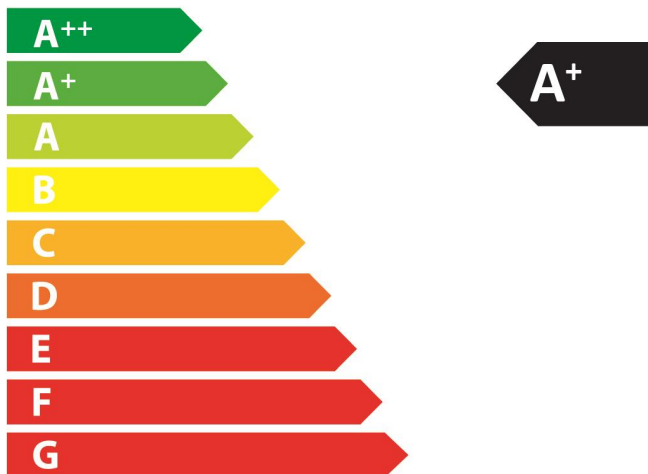

**ENERG**  
енергия · ενεργεια

HAAS+SOHN

Komfort-IV 180.18

8,3  
kW

ENERGIA · ЕНЕРГИЯ · ΕΝΕΡΓΕΙΑ · ENERGIJA · ENERGY · ENERGIE · ENERGI

2015/1186